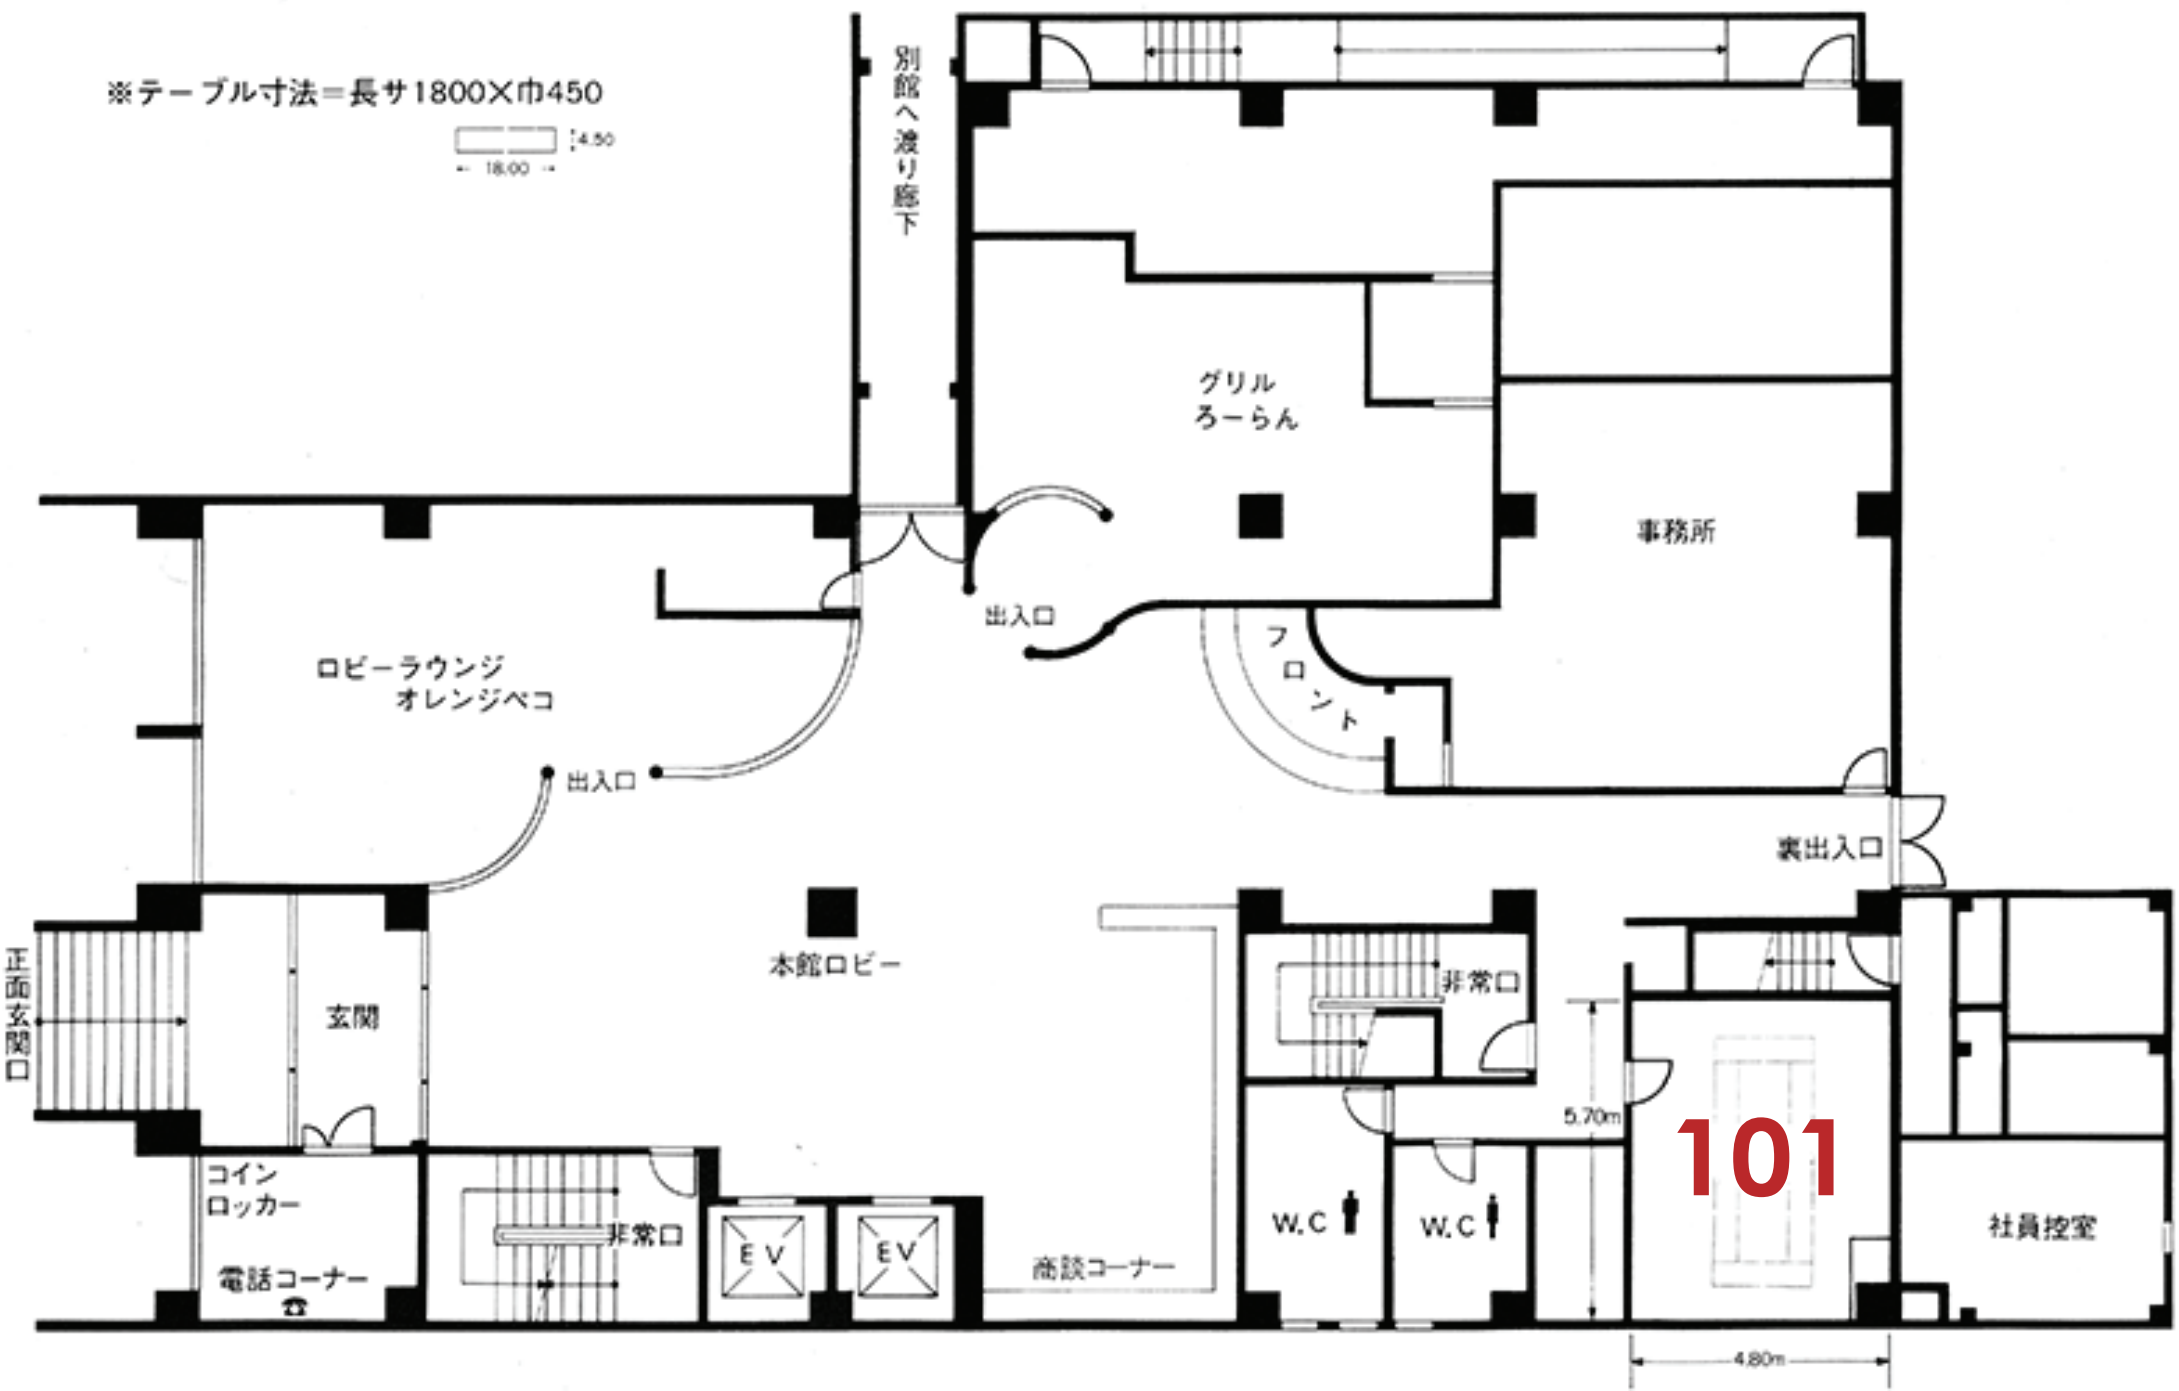

※テーブル寸法=長さ1800×巾450

101

5.70m

4.80m